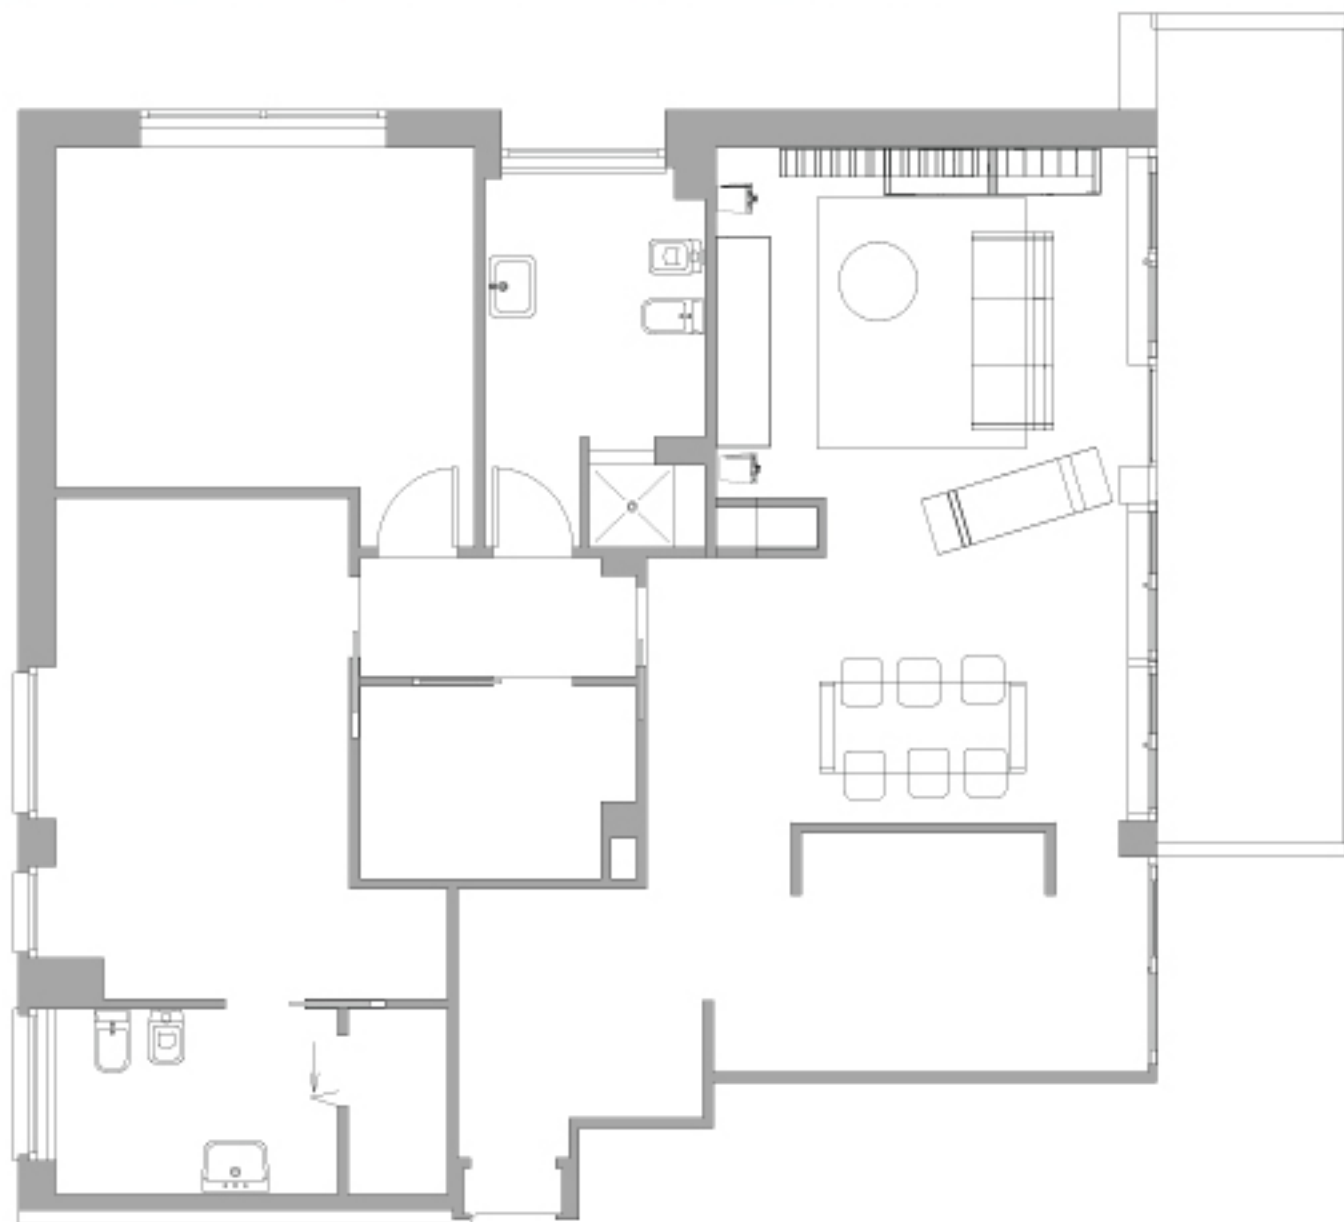

Architetto **Low Cost**

Roby e Linda 2010 - "Chill Out Time" - All In Layout

Architetto Low Cost

Roby e Linda - 2010 - "Chill Out Time" - All In Layout

Richieste del Cliente:

- Ridisegno della zona pranzo
- Ridisegno del soggiorno
- Introduzione di un caminetto
- Necessità di una grande libreria
- Tavolo per 6/8 persone
- Finiture di pregio
- Zona TV ben disposta, con impianto audio integrato

Architetto **Low Cost**

Roby e Linda 2010 - "Chill Out Time" - All In Layout

Pianta iniziale

Architetto Low Cost

Roby e Linda 2010 - "Chill Out Time" - All In Layout

Pianta sabato

ArchitettoLowCost

Roby e Linda_2010_ "Chill Out Time" - All In Layout

ArchitettoLowCost

Roby e Linda_2010_ "Chill Out Time" - All In Layout

ArchitettoLowCost

Roby e Linda_2010_ "Chill Out Time" _All In Layout

Architetto **Low Cost**

Roby e Linda 2010 - "Chill Out Time" - All In Layout