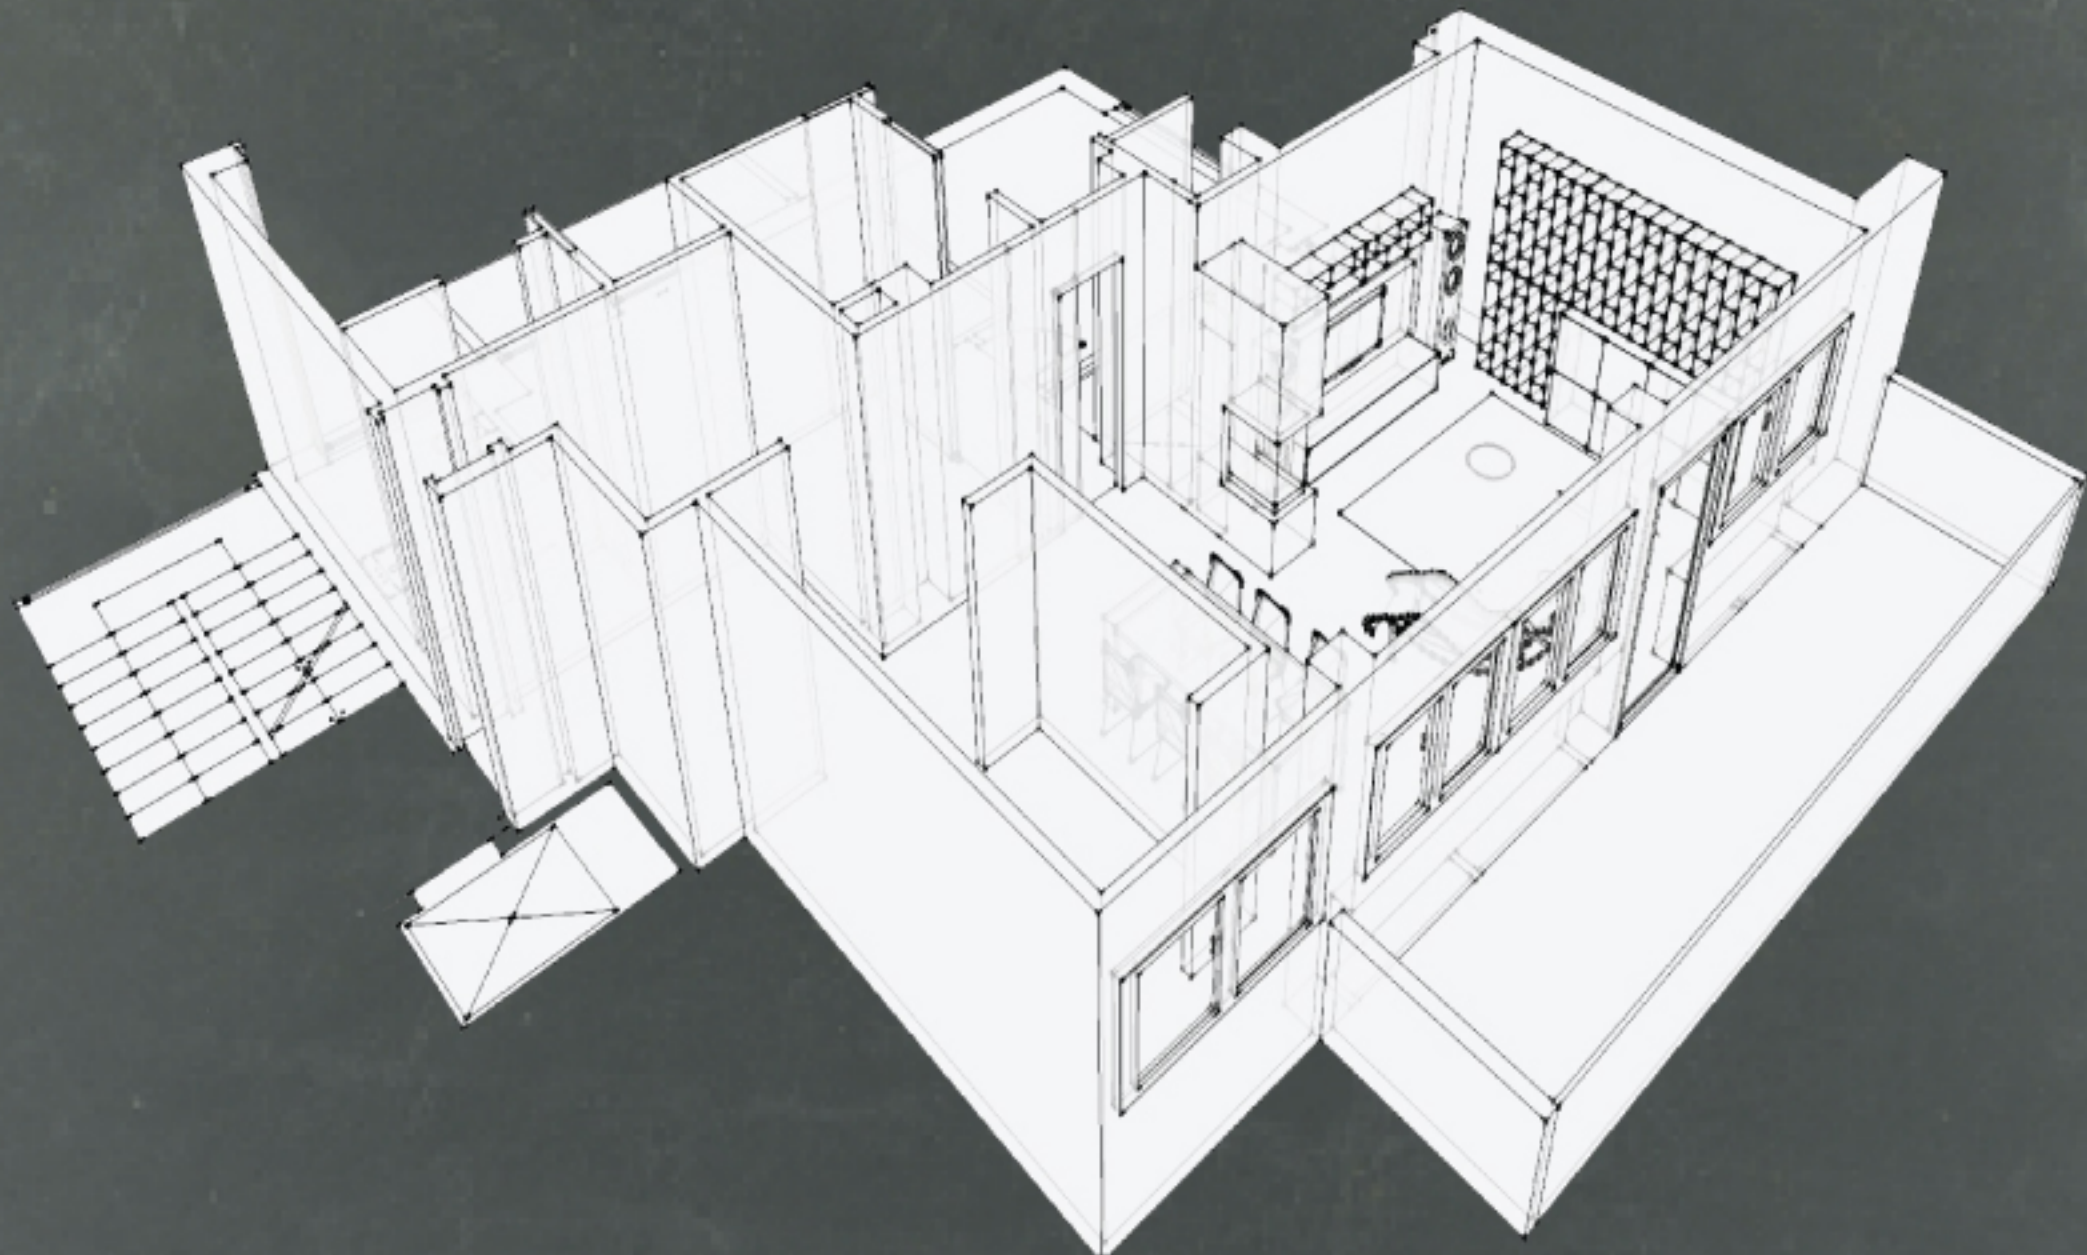

Architetto **Low Cost**

Roby e Linda 2010 - "Chill Out Time" - All In Layout

Architetto Low Cost

Roby e Linda - 2010 - "Chill Out Time" - All In Layout

Richieste del Cliente:

- Ridisegno della zona pranzo
- Ridisegno del soggiorno
- Introduzione di un caminetto
- Necessità di una grande libreria
- Tavolo per 6/8 persone
- Finiture di pregio
- Zona TV ben disposta, con impianto audio integrato

Architetto **Low Cost**

Roby e Linda 2010 - "Chill Out Time" - All In Layout

Pianta iniziale

Architetto Low Cost

Roby e Linda 2010 - "Chill Out Time" - All In Layout

Pianta sabato

ArchitettoLowCost

Roby e Linda_2010_ "Chill Out Time" - All In Layout

ArchitettoLowCost

Roby e Linda_2010_ "Chill Out Time" - All In Layout

ArchitettoLowCost

Roby e Linda_2010_ "Chill Out Time" _All In Layout

Architetto **Low Cost**

Roby e Linda 2010 - "Chill Out Time" - All In Layout