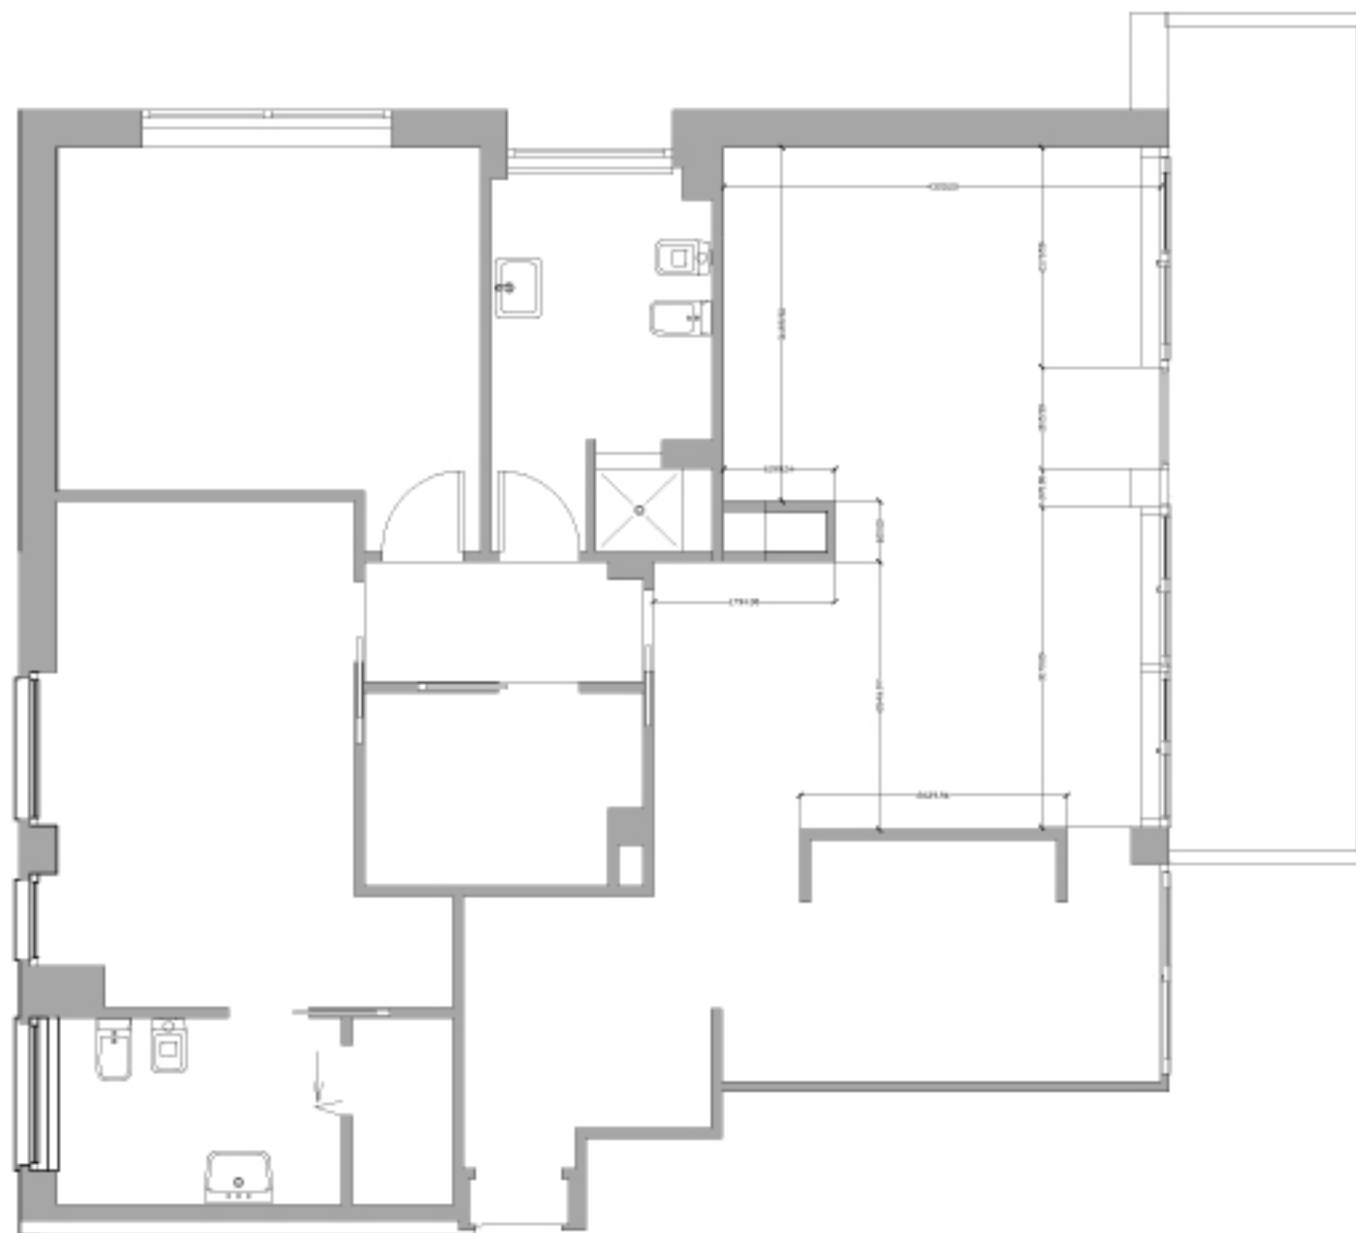

Architetto **Low Cost**

Roby e Linda 2010 - "Chill Out Time" - All In Layout

Architetto Low Cost

Roby e Linda - 2010 - "Chill Out Time" - All In Layout

Richieste del Cliente:

- Ridisegno della zona pranzo
- Ridisegno del soggiorno
- Introduzione di un caminetto
- Necessità di una grande libreria
- Tavolo per 6/8 persone
- Finiture di pregio
- Zona TV ben disposta, con impianto audio integrato

Architetto **Low Cost**

Roby e Linda 2010 - "Chill Out Time" - All In Layout

Pianta iniziale

Architetto Low Cost

Roby e Linda 2010 - "Chill Out Time" - All In Layout

Pianta sabato

ArchitettoLowCost

Roby e Linda_2010_ "Chill Out Time" - All In Layout